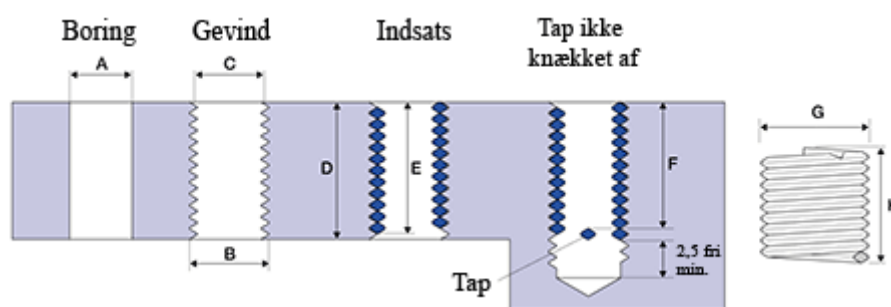

Varenummer: 1310420033600  
Beskrivelse: KLEE Gevindinsats LOCKFIL+ M20 x 1,50  
boreddybde 40mm

## Mål

A	= 20,5 -0,067 +0,3
B	= 22.598
C	= 21,299 -0 +0,145
D	= 40.00
Gevind	= M20 x 1,50
G Min/Maks	= 23,00 23,50
H	= 23.10